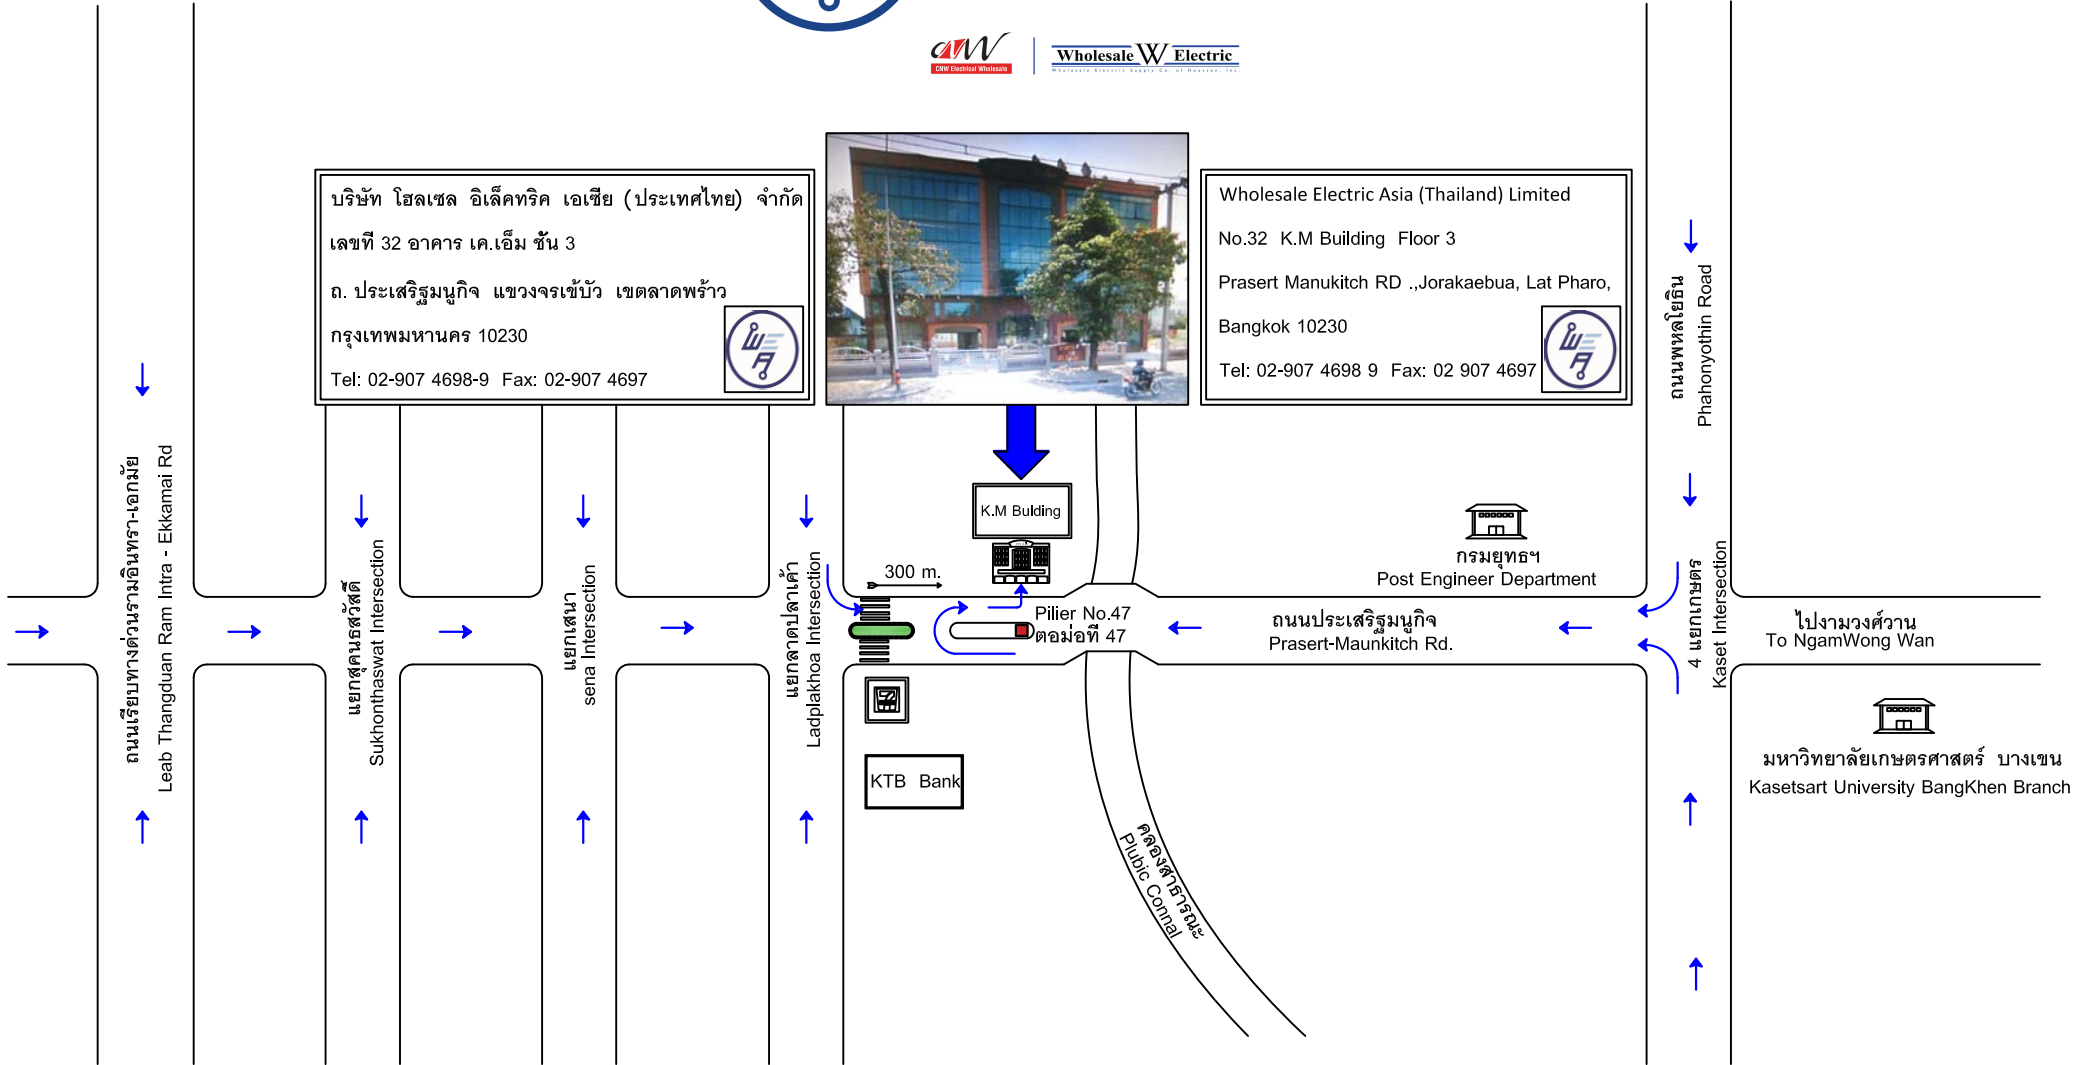

Wholesale Electric Asia (Thailand) Limited
No.32 K.M Building Floor 3
Prasert Manukitch RD., Jorakaebua, Lat Pharo,
Bangkok 10230
Tel: 02-907 4698 9 Fax: 02 907 4697

มหาวิทยาลัยเกษตรศาสตร์ บางเขน
Kasetsart University BangKhen Branch